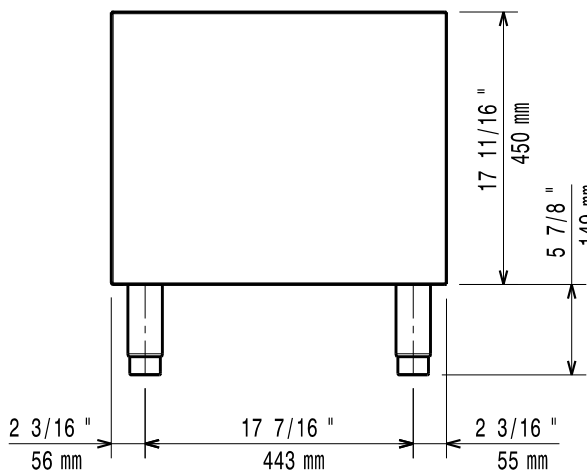

Caratteristiche e benefici

- L'unità può essere installata sotto i modelli top della linea 700.
- L'unità viene fornita con piedini di 50mm di altezza in acciaio inox regolabili.
- Base aperta per lo stoccaggio di pentole, padelle, teglie etc.
- Porte con maniglie, cassetti, kit riscaldanti e guide per contenitori GN disponibili come accessori a richiesta.

Costruzione

- Costruzione in acciaio inox con finitura Scotch Brite a garanzia di elevati livelli di igiene.

Approvazione: _____

Fronte

Lato

Alto

Informazioni chiave
Dimensioni esterne, larghezza:
371112 (E7BAND0000) 400 mm