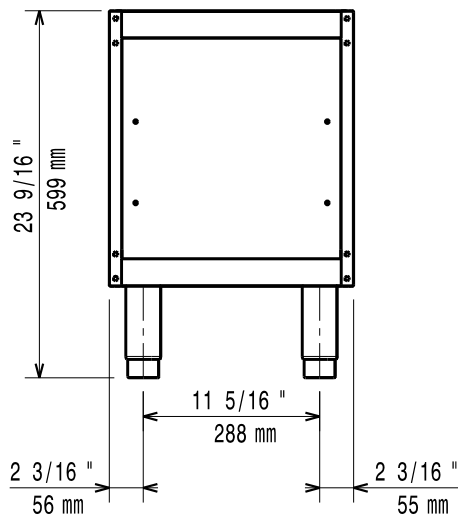

Caratteristiche e benefici

- L'unità può essere installata sotto i modelli top della linea 700.
- L'unità viene fornita con piedini di 50mm di altezza in acciaio inox regolabili.
- Base aperta per lo stoccaggio di pentole, padelle, teglie etc.
- Porte con maniglie, cassetti, kit riscaldanti e guide per contenitori GN disponibili come accessori a richiesta.

Costruzione

- Costruzione in acciaio inox con finitura Scotch Brite a garanzia di elevati livelli di igiene.

Approvazione: _____

Fronte

Lato

Alto

Informazioni chiave
Dimensioni esterne, larghezza:
371112 (E7BAND0000) 400 mm