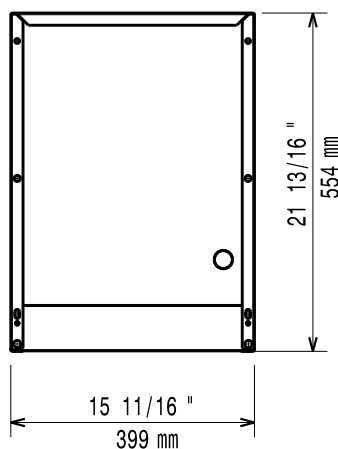

Costruzione

- Costruzione in acciaio inox con finitura Scotch Brite a garanzia di elevati livelli di igiene.

Approvazione: _____

Fronte

Lato

Alto

Informazioni chiave
Dimensioni esterne, larghezza:
371112 (E7BAND0000) 400 mm